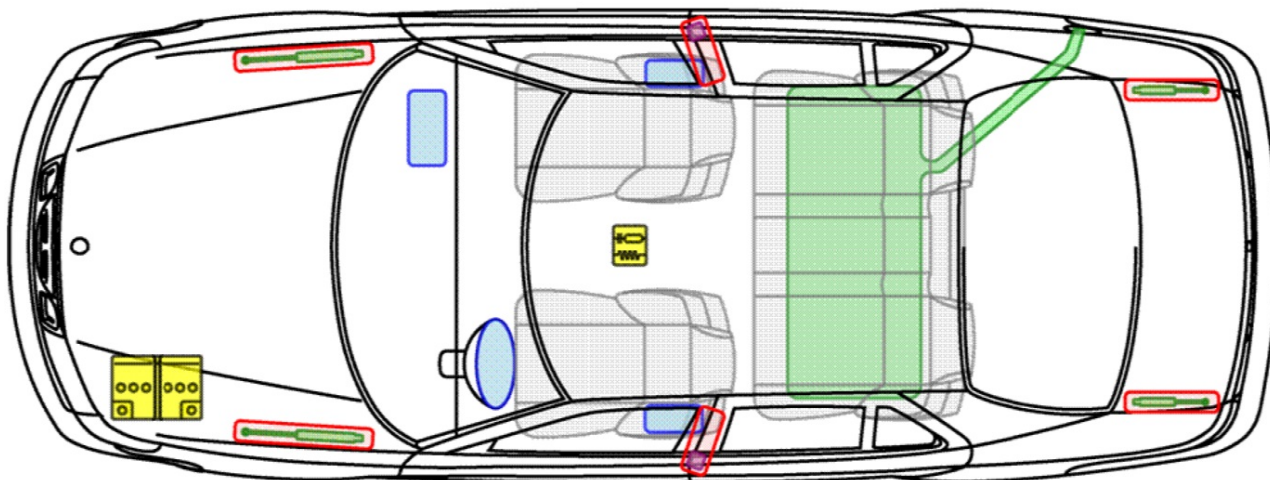

# Saab 9-5

4-drzwiowy  
rok produkcji 1997-2005

SAAB  
KLUB POLSKA

## Legenda

poduszka  
powietrzna

wzmocnienia  
konstrukcji/  
nadwozia

moduł  
sterujący

generator  
gazowy

aktywna ochrona  
w przypadku  
wywrócenia  
pojazdu

akumulator

napinacz pasa  
bezpieczeństwa