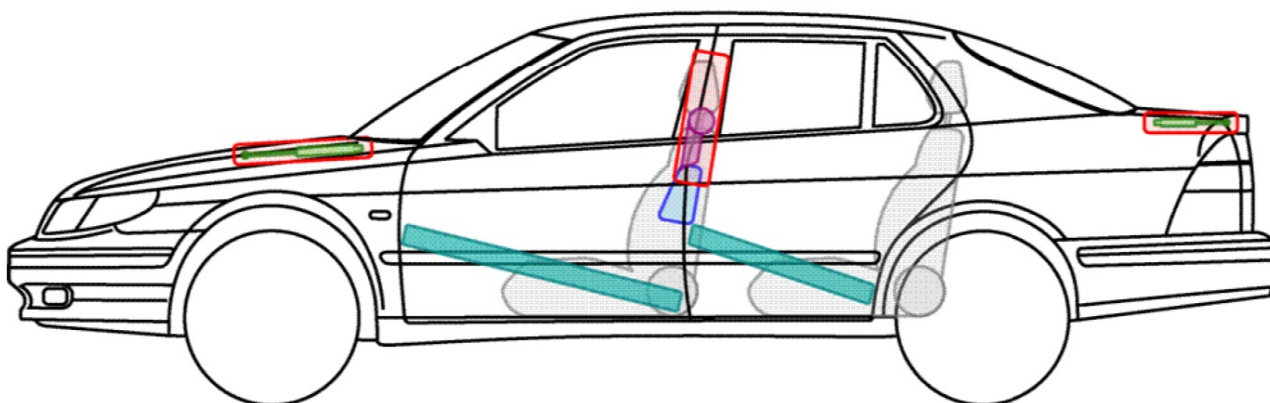

# Saab 9-5

4-drzwiowy  
rok produkcji 1997-2005

SAAB  
KLUB POLSKA

## Legenda

poduszka  
powietrzna

wzmocnienia  
konstrukcji/  
nadwozia

moduł  
sterujący

generator  
gazowy

aktywna ochrona  
w przypadku  
wywrócenia  
pojazdu

akumulator

napinacz pasa  
bezpieczeństwa