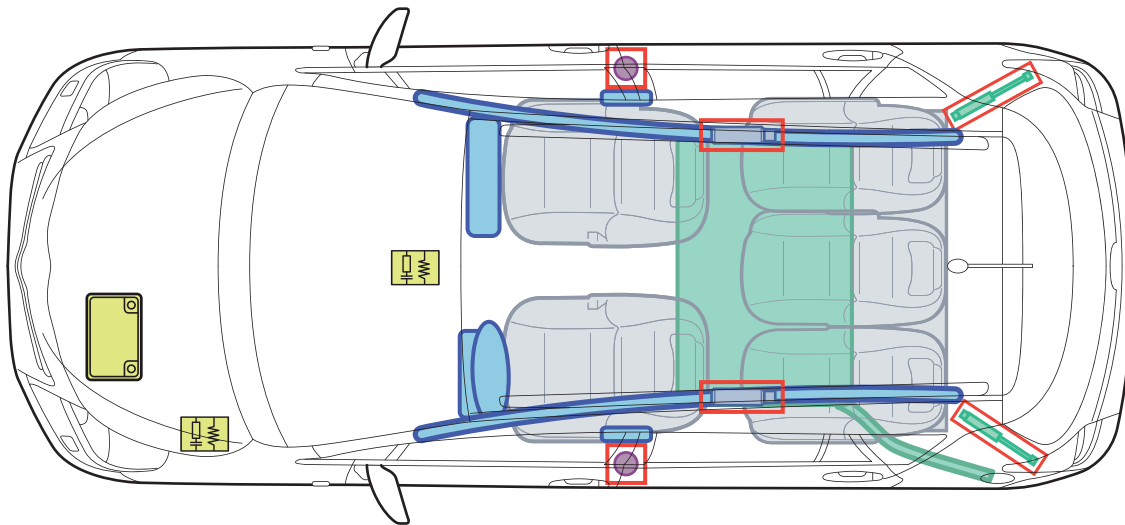

Toyota Verso (AR2, od 01/2009)

Legenda

	Poduszka powietrzna		Wzmocnienie konstrukcji nadwozia		Moduł sterujący
	Generator gazowy		Amortyzator gazowy		Akumulator
	Napinacz pasów bezpieczeństwa		Zbiornik paliwa		

A

Toyota Verso (AR2)