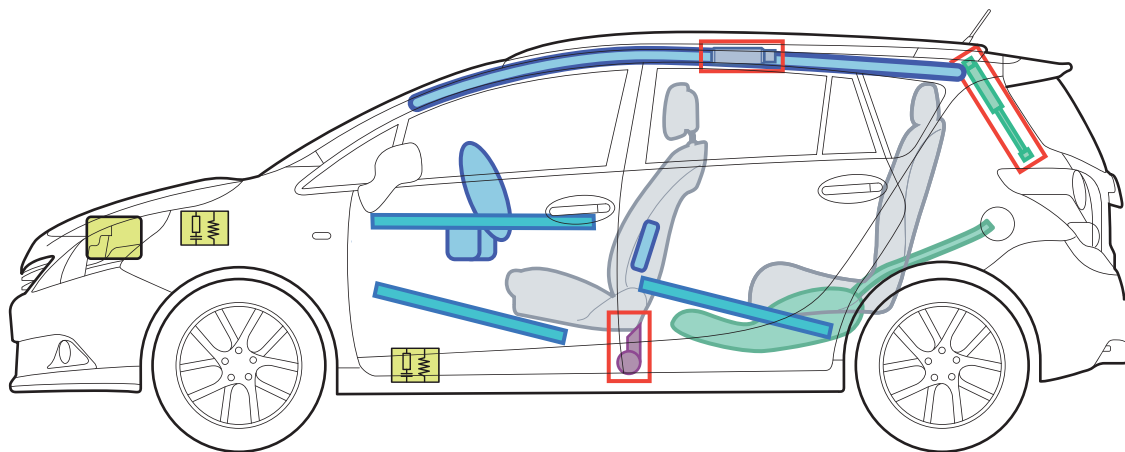

Toyota Verso (AR2, od 01/2009)

Legenda

	Poduszka powietrzna		Wzmocnienie konstrukcji nadwozia		Moduł sterujący
	Generator gazowy		Amortyzator gazowy		Akumulator
	Napinacz pasów bezpieczeństwa		Zbiornik paliwa		

A

Toyota Verso (AR2)