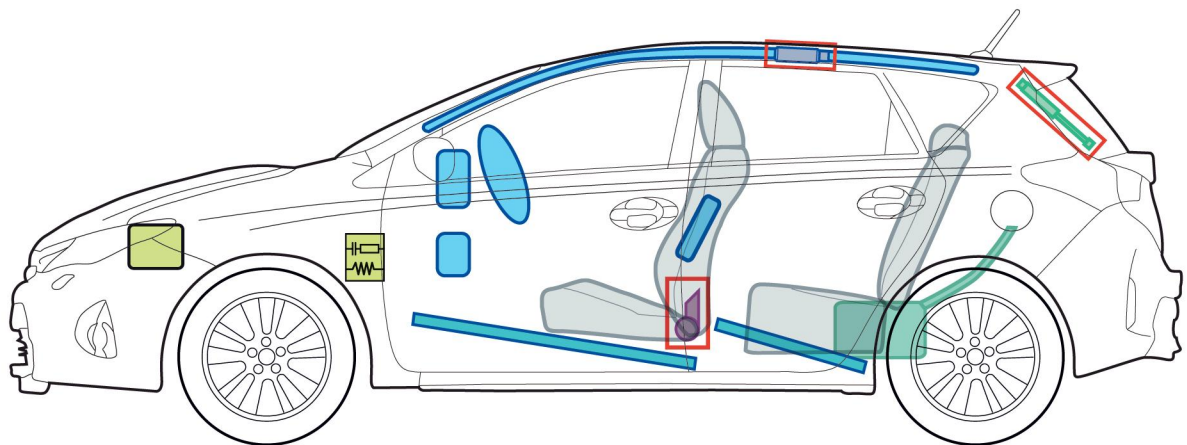

Toyota Auris

(E15UT(a) 5-drzwiowy, od 2013)

Legenda

	poduszka powietrzna		wzmocnienia konstrukcji/nadwozia		moduł sterujący
	generator gazowy		amortyzator gazowy		akumulator
	napinacz pasa bezpieczeństwa		zbiornik paliwa		