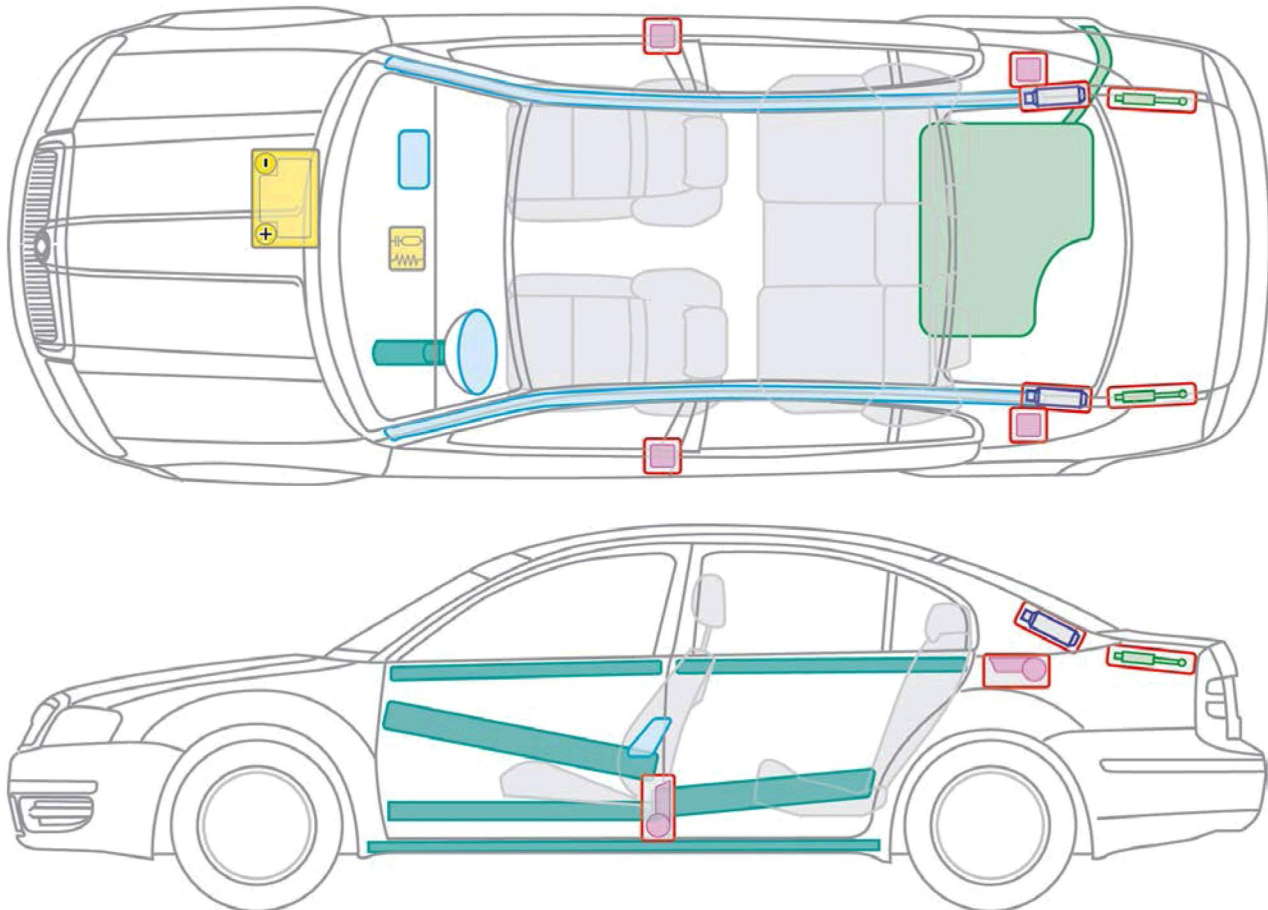

Superb I 2001 - 2008

Legenda

	poduszka powietrzna		wzmocnienia konstrukcji/ nadwozia		moduł sterujący
	generator gazowy		akumulator		napinacz pasa bezpieczeństwa
	amortyzator gazowy		zbiornik paliwa		