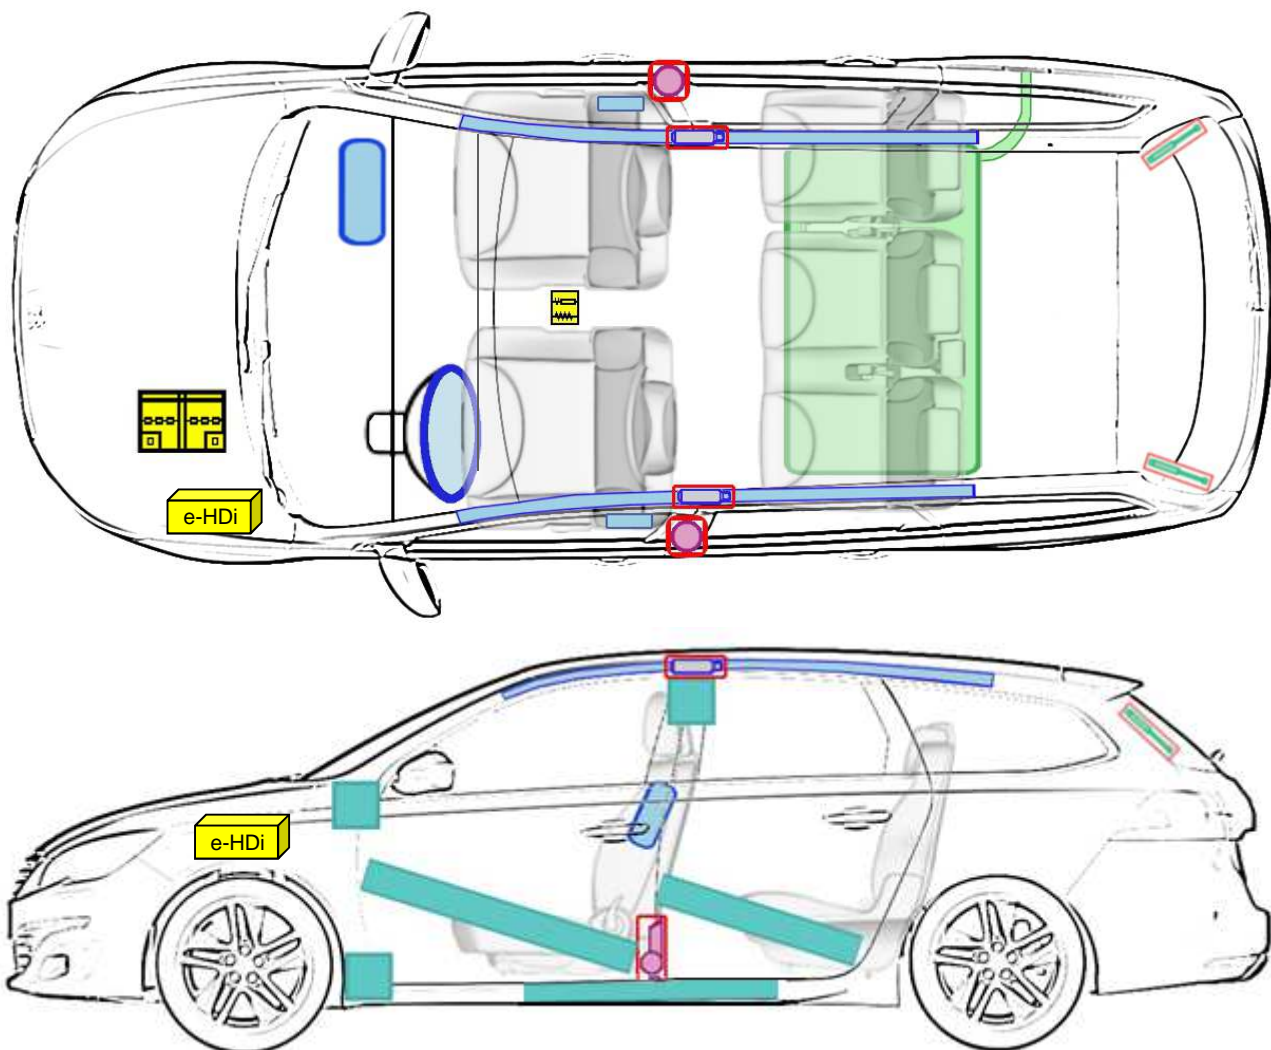

Peugeot 308 SW

(od 2013)

Legenda

 poduszka powietrzna	 wzmonienia konstrukcji/nadwozia	 akumulator	 moduł steruj cy
 generator gazowy	 napinacz pasa bezpiecze stwa	 zbiornik paliwa	 amortyzator gazowy
 e-HDi	 e-Booster	 kondensator energii systemu start/stop	 e-Booster
 e-Booster	 e-Booster	 e-Booster	 e-Booster