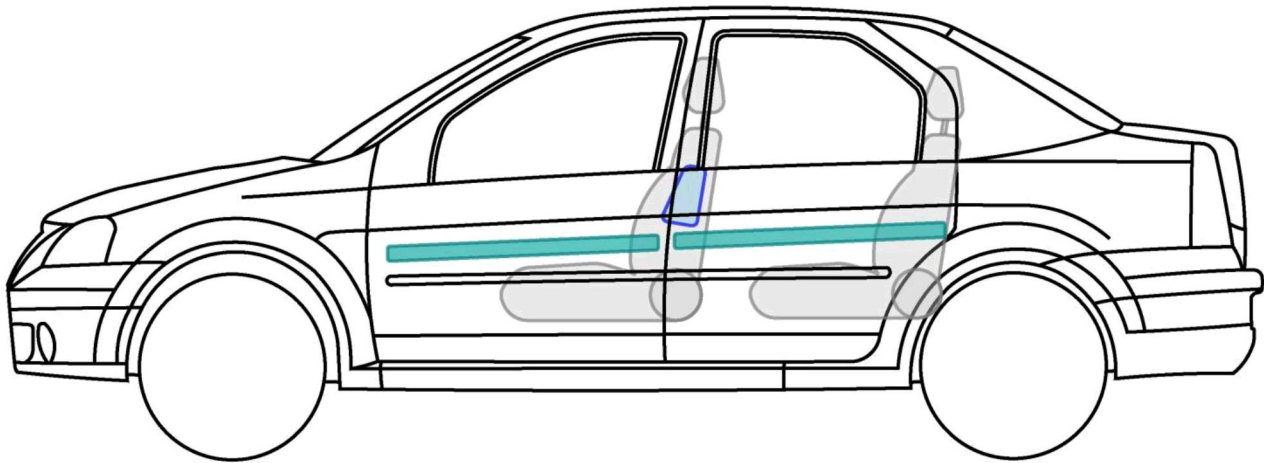

# LOGAN

TYP: SD, 2005-

## Legenda

	poduszka powietrzna		wzmocnienia konstrukcji/nadwozia		moduł sterujący
	generator gazowy		aktywna ochrona w przypadku wywrócenia pojazdu		akumulator
	napinacz pasa bezpieczeństwa		amortyzator gazowy		zbiornik paliwa