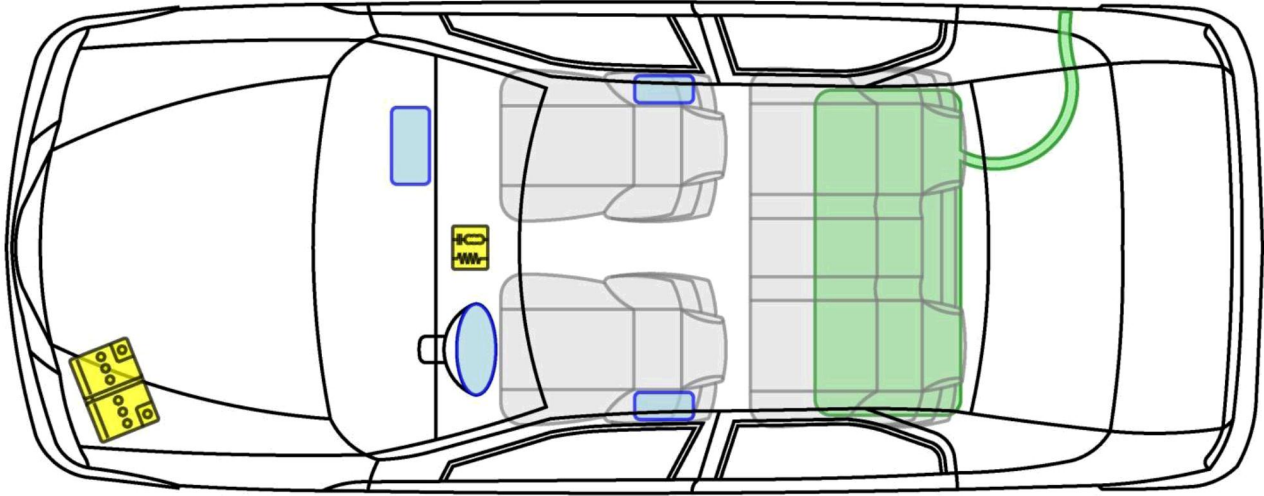

# LOGAN

TYP: SD, 2005-

## Legenda

	poduszka powietrzna		wzmocnienia konstrukcji/nadwozia		moduł sterujący
	generator gazowy		aktywna ochrona w przypadku wywrócenia pojazdu		akumulator
	napinacz pasa bezpieczeństwa		amortyzator gazowy		zbiornik paliwa