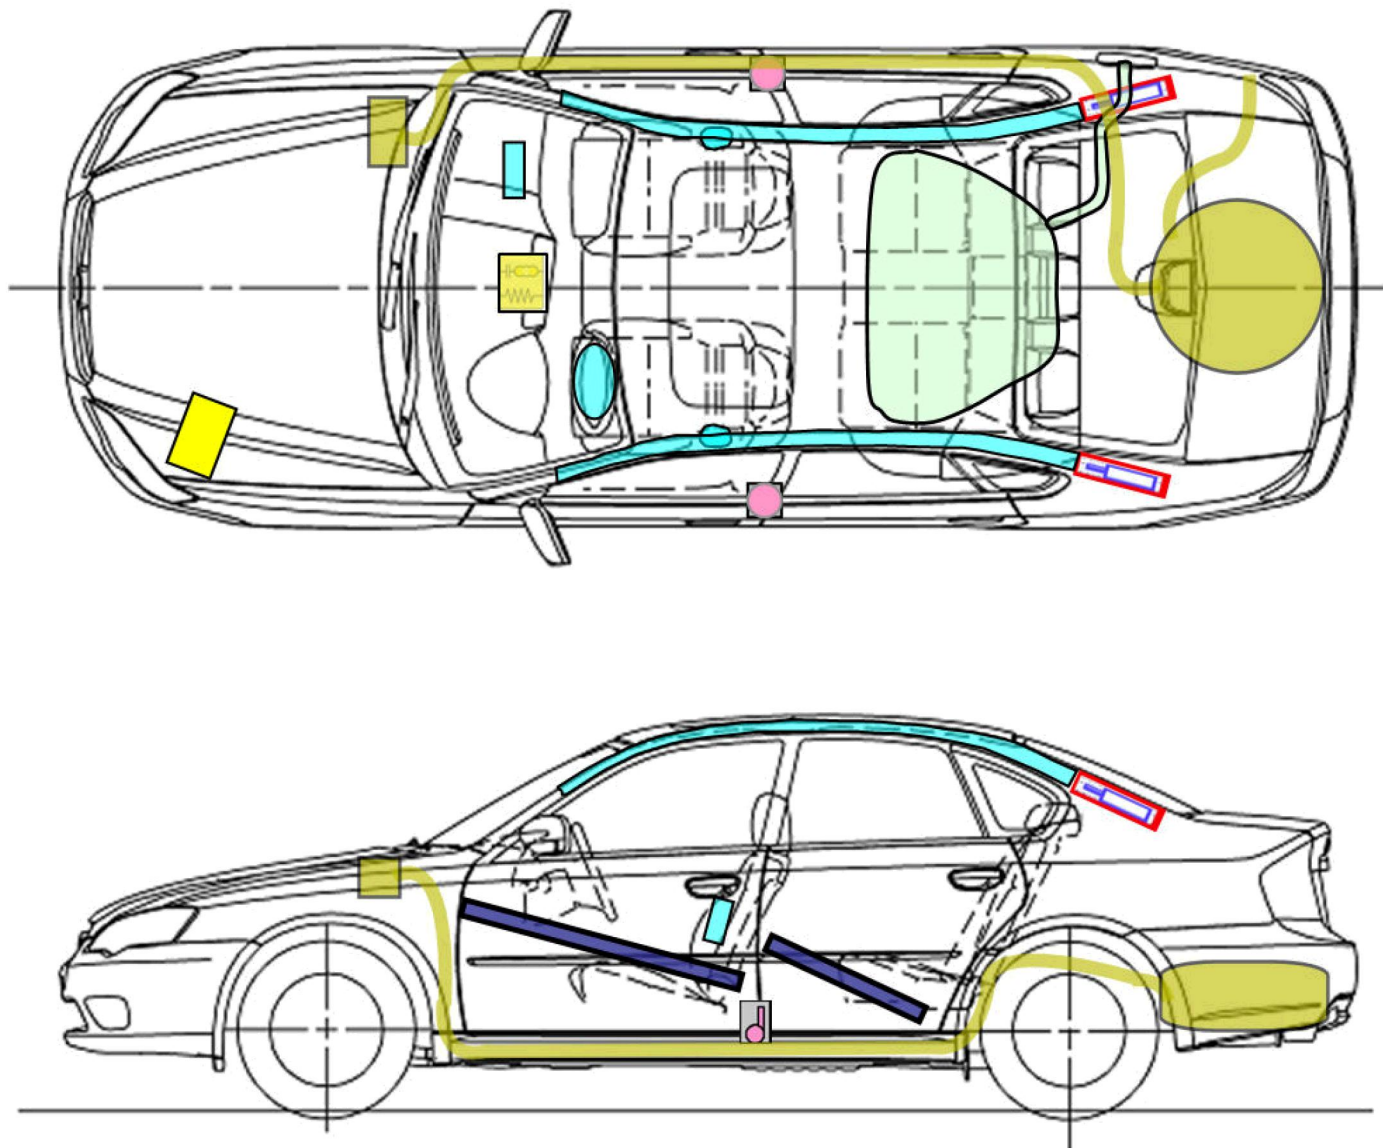

# SUBARU

SUBARU: Legacy  
 Typ: BL/BP  
 BL/BPS  
 2004-2009

poduszka powietrzna		wzmocnienia konstrukcji/ nadwozia		moduł sterujący	
generator gazowy		zbiornik gazu		akumulator	
napinacz pasa bezpieczeństwa		amortyzator gazowy		zbiornik gazu	

Ostrzeżenie:  
 Odczekać 30 sekund po odłączeniu akumulatora