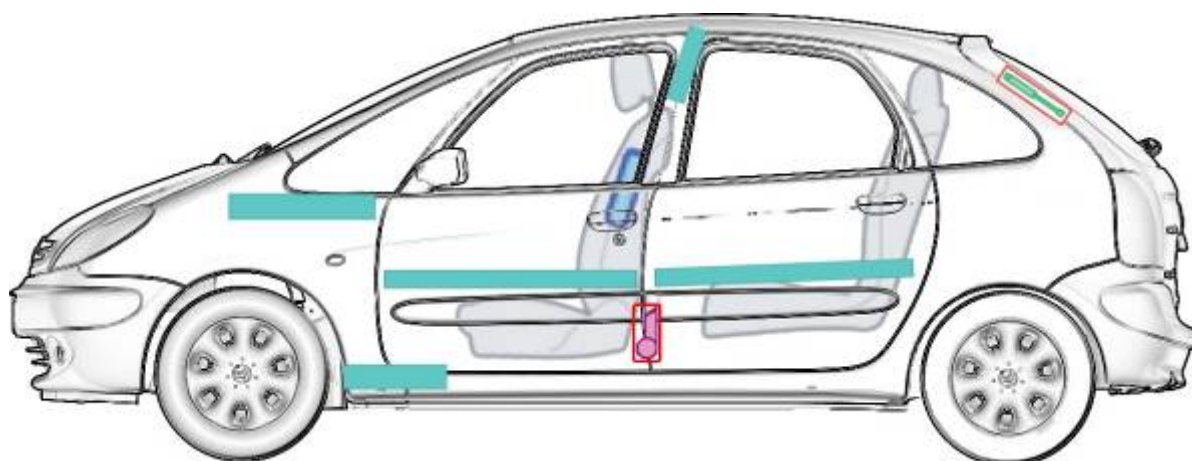

Citroën Xsara Picasso

(od 2000)

Legenda

	poduszka powietrzna		wzmocnienia konstrukcji/nadwozia		moduł sterujący
	generator gazowy		aktywna ochrona w przypadku wywrócenia pojazdu		akumulator
	napinacz pasa bezpieczeństwa		amortyzator gazowy		zbiornik paliwa
	zbiornik gazu (CNG/LPG)		zawór bezpieczeństwa (CNG/LPG)		