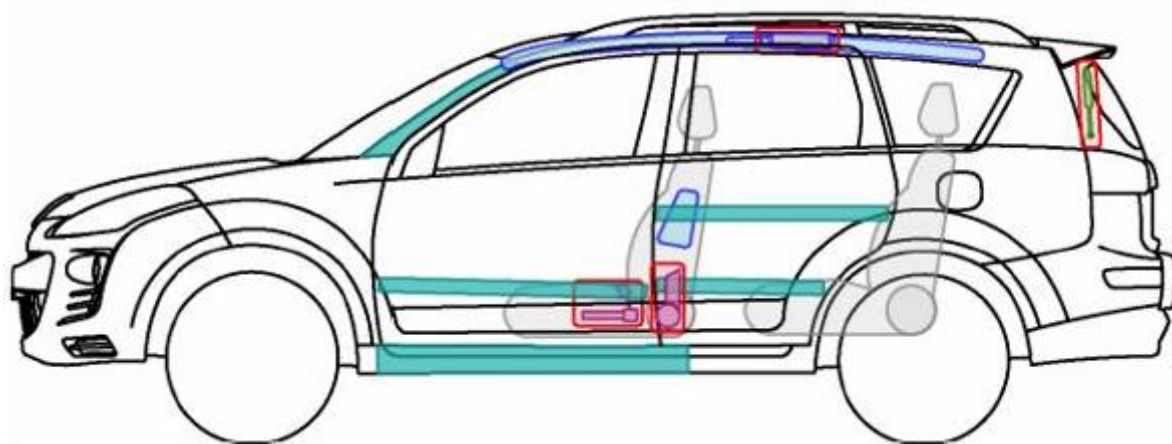

Citroën C-Crosser

(od 2007)

Legenda

	poduszka powietrzna		wzmocnienia konstrukcji/nadwozia		moduł sterujący
	generator gazowy		aktywna ochrona w przypadku wywrócenia pojazdu		akumulator
	napinacz pasa bezpieczeństwa		amortyzator gazowy		zbiornik paliwa
	zbiornik gazu (CNG/LPG)		zawór bezpieczeństwa (CNG/LPG)		