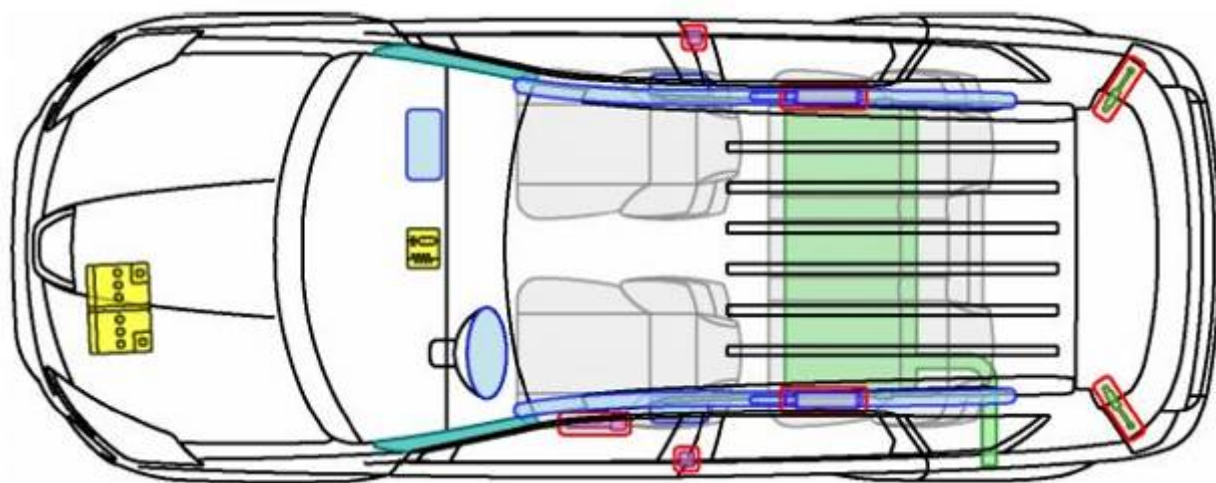

Citroën C-Crosser

(od 2007)

Legenda

	poduszka powietrzna		wzmocnienia konstrukcji/nadwozia		moduł sterujący
	generator gazowy		aktywna ochrona w przypadku wywrócenia pojazdu		akumulator
	napinacz pasa bezpieczeństwa		amortyzator gazowy		zbiornik paliwa
	zbiornik gazu (CNG/LPG)		zawór bezpieczeństwa (CNG/LPG)		