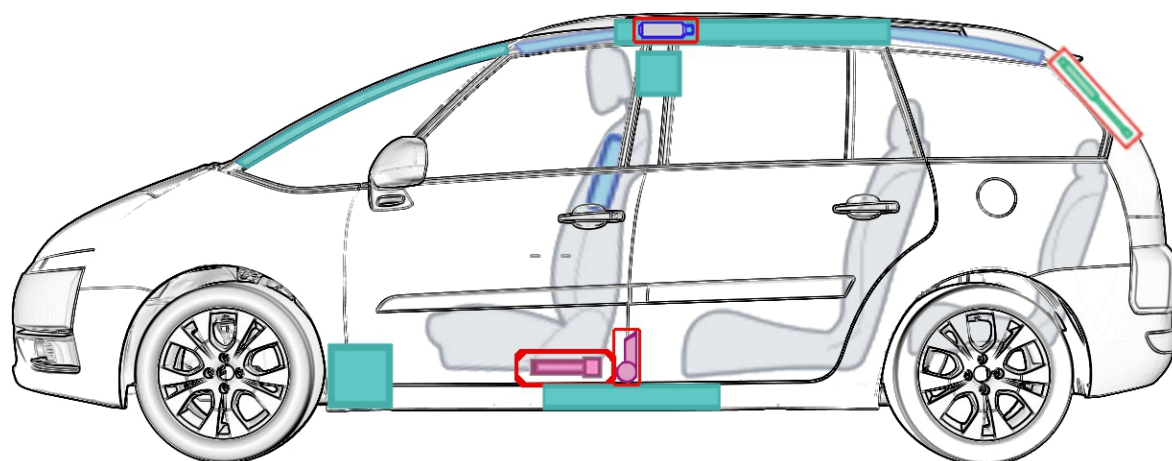

Citroën C4 Picasso

(od 2006)

Legenda

 <p>poduszka powietrzna</p>	 <p>wzmocnienia konstrukcji/nadwozia</p>	 <p>moduł sterujący</p>
 <p>generator gazowy</p>	 <p>aktywna ochrona w przypadku wywrócenia pojazdu</p>	 <p>akumulator</p>
 <p>napinacz pasa bezpieczeństwa</p>	 <p>amortyzator gazowy</p>	 <p>zbiornik paliwa</p>
 <p>zbiornik gazu (CNG/LPG)</p>	 <p>zawór bezpieczeństwa (CNG/LPG)</p>	