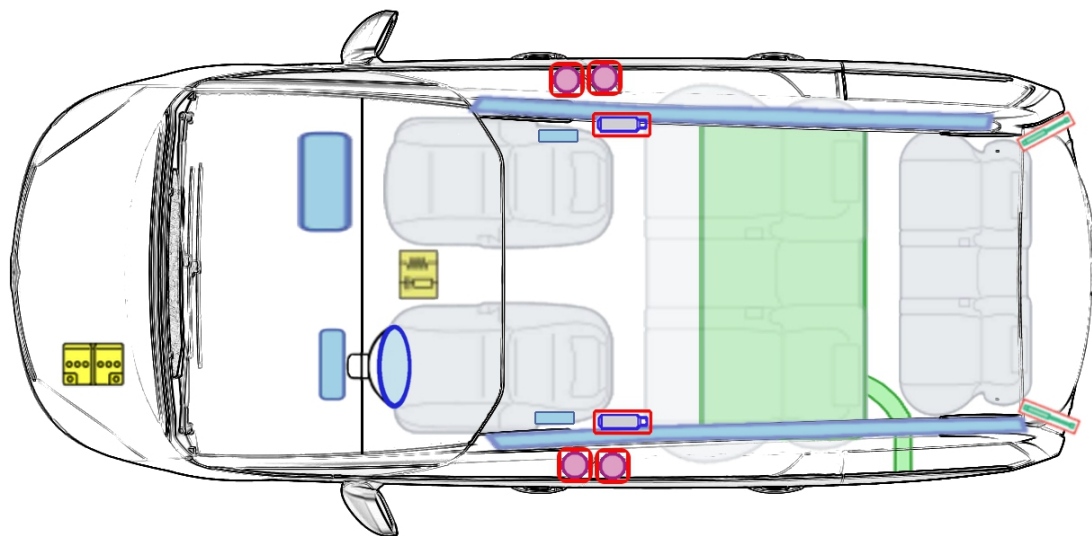

Citroën C4 Picasso

(od 2006)

Legenda

 <p>poduszka powietrzna</p>	 <p>wzmocnienia konstrukcji/nadwozia</p>	 <p>moduł sterujący</p>
 <p>generator gazowy</p>	 <p>aktywna ochrona w przypadku wywrócenia pojazdu</p>	 <p>akumulator</p>
 <p>napinacz pasa bezpieczeństwa</p>	 <p>amortyzator gazowy</p>	 <p>zbiornik paliwa</p>
 <p>zbiornik gazu (CNG/LPG)</p>	 <p>zawór bezpieczeństwa (CNG/LPG)</p>	