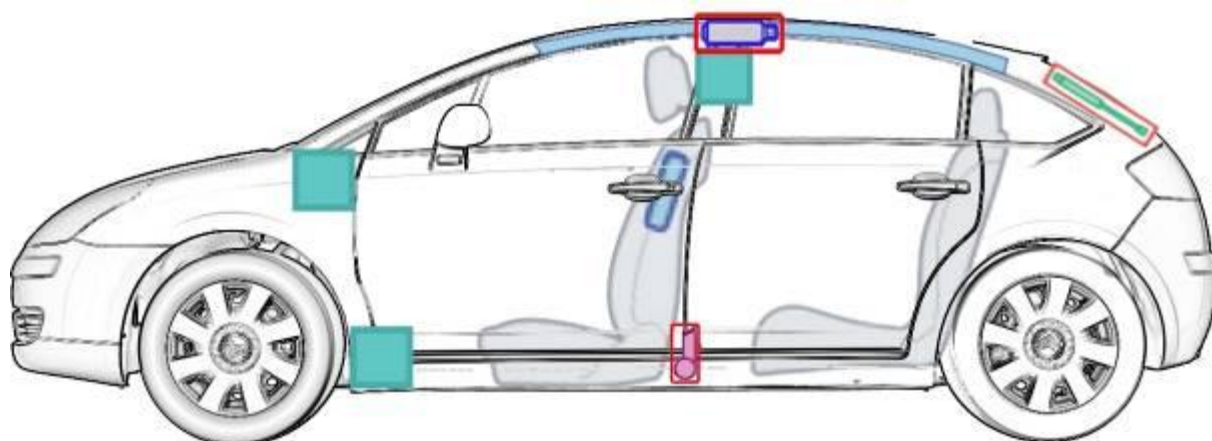

Citroën C4

3 / 5 - drzwiowy

(2004 do 2010)

Legenda

	poduszka powietrzna		wzmocnienia konstrukcji nadwozia		akumulator		moduł sterujący
	generator gazowy		napinacz pasa bezpieczeństwa		zbiornik paliwa		amortyzator gazowy
							
							