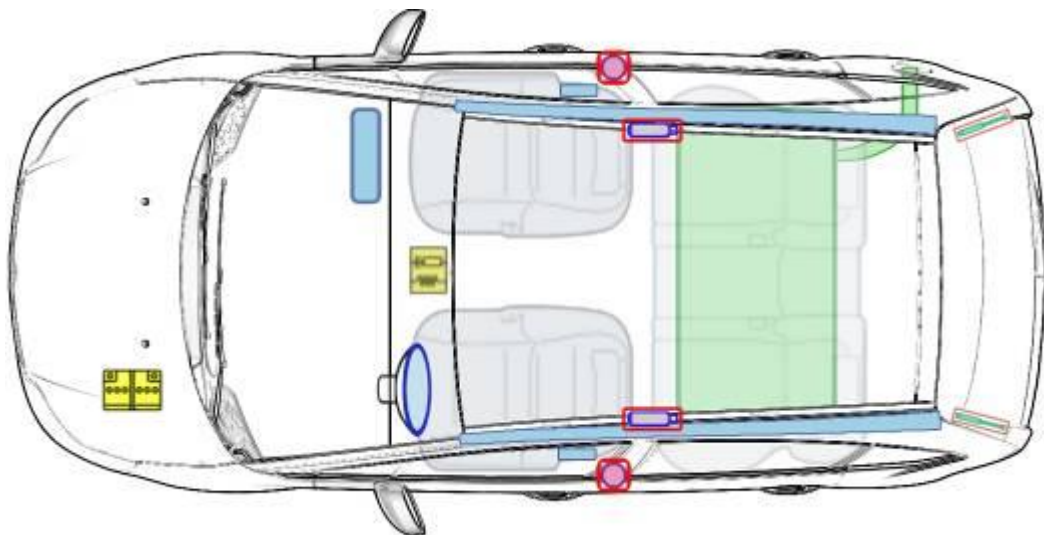

Citroën C4

3 / 5 - drzwiowy

(2004 do 2010)

Legenda

	poduszka powietrzna		wzmocnienia konstrukcji nadwozia		akumulator		moduł sterujący
	generator gazowy		napinacz pasa bezpieczeństwa		zbiornik paliwa		amortyzator gazowy
							
							