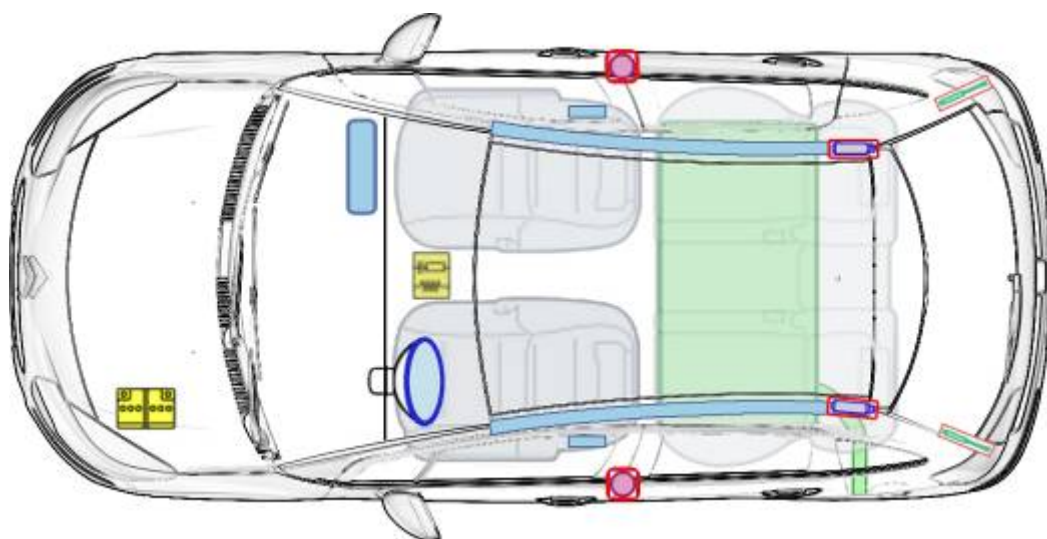

Citroën C3

(od 2009)

Legenda

	poduszka powietrzna		wzmocnienia konstrukcji/nadwozia		moduł sterujący
	generator gazowy		aktywna ochrona w przypadku wywrócenia pojazdu		akumulator
	napinacz pasa bezpieczeństwa		amortyzator gazowy		zbiornik paliwa
	zbiornik gazu (CNG/LPG)		zawór bezpieczeństwa (CNG/LPG)		