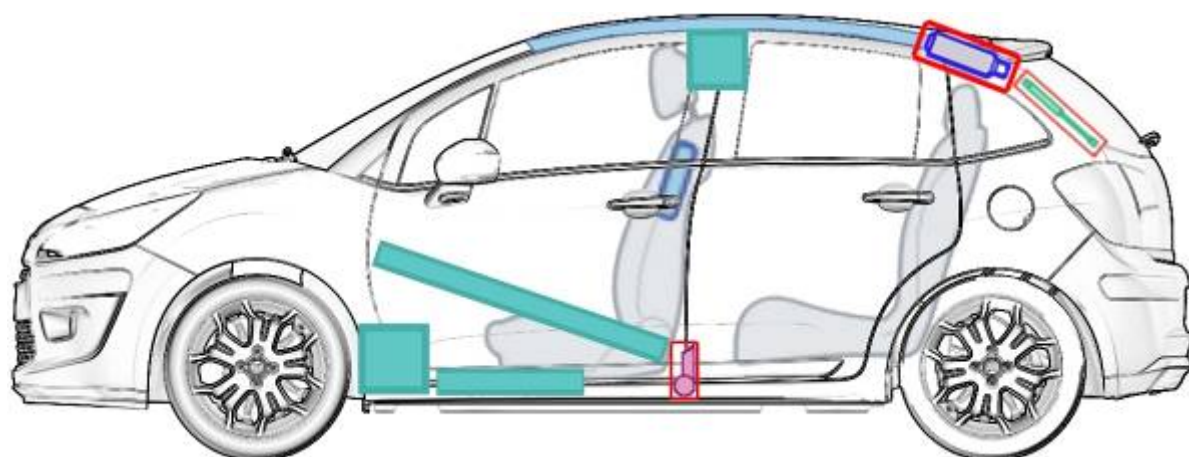

Citroën C3

(od 2009)

Legenda

	poduszka powietrzna		wzmocnienia konstrukcji/nadwozia		moduł sterujący
	generator gazowy		aktywna ochrona w przypadku wywrócenia pojazdu		akumulator
	napinacz pasa bezpieczeństwa		amortyzator gazowy		zbiornik paliwa
	zbiornik gazu (CNG/LPG)		zawór bezpieczeństwa (CNG/LPG)		