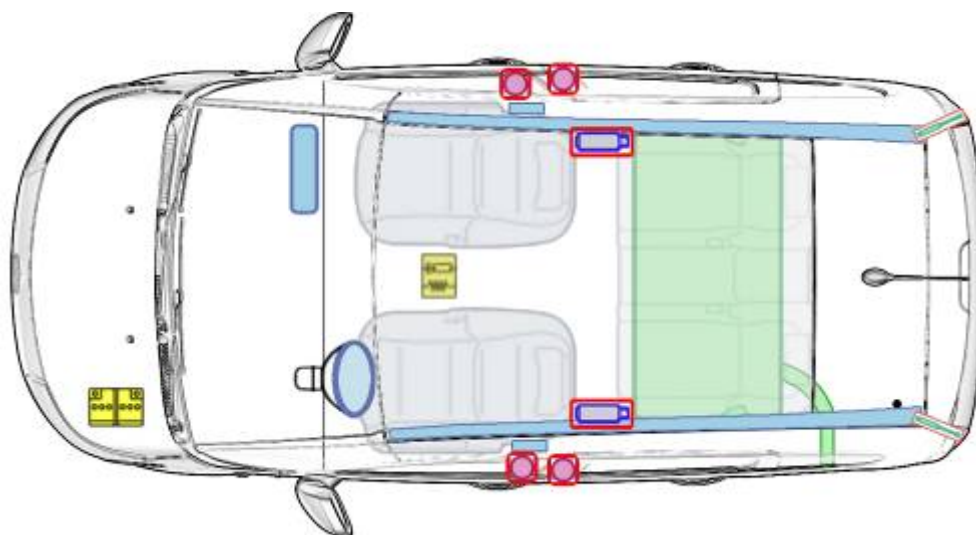

Citroën C3 Picasso

(od 2009)

Legenda

	poduszka powietrzna		wzmocnienia konstrukcji/nadwozia		moduł sterujący
	generator gazowy		aktywna ochrona w przypadku wywrócenia pojazdu		akumulator
	napinacz pasa bezpieczeństwa		amortyzator gazowy		zbiornik paliwa
	zbiornik gazu (CNG/LPG)		zawór bezpieczeństwa (CNG/LPG)		