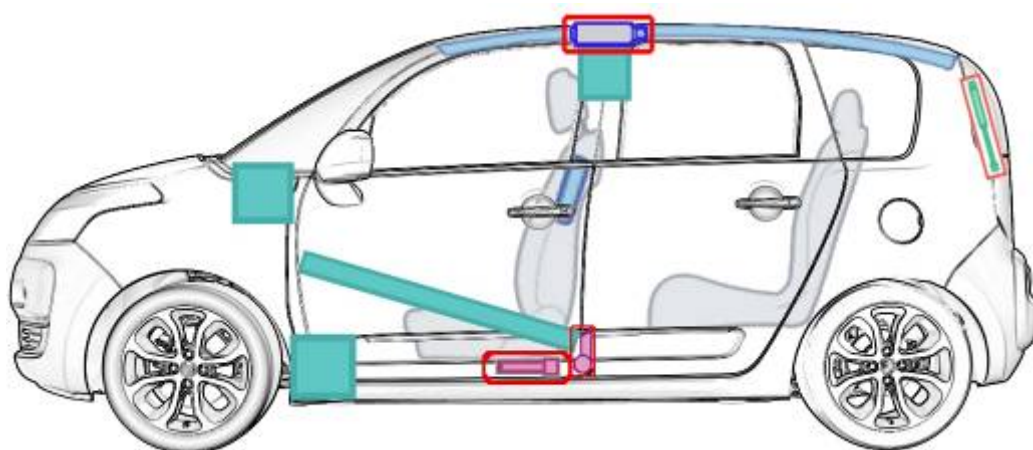

Citroën C3 Picasso

(od 2009)

Legenda

	poduszka powietrzna		wzmocnienia konstrukcji/nadwozia		moduł sterujący
	generator gazowy		aktywna ochrona w przypadku wywrócenia pojazdu		akumulator
	napinacz pasa bezpieczeństwa		amortyzator gazowy		zbiornik paliwa
	zbiornik gazu (CNG/LPG)		zawór bezpieczeństwa (CNG/LPG)		