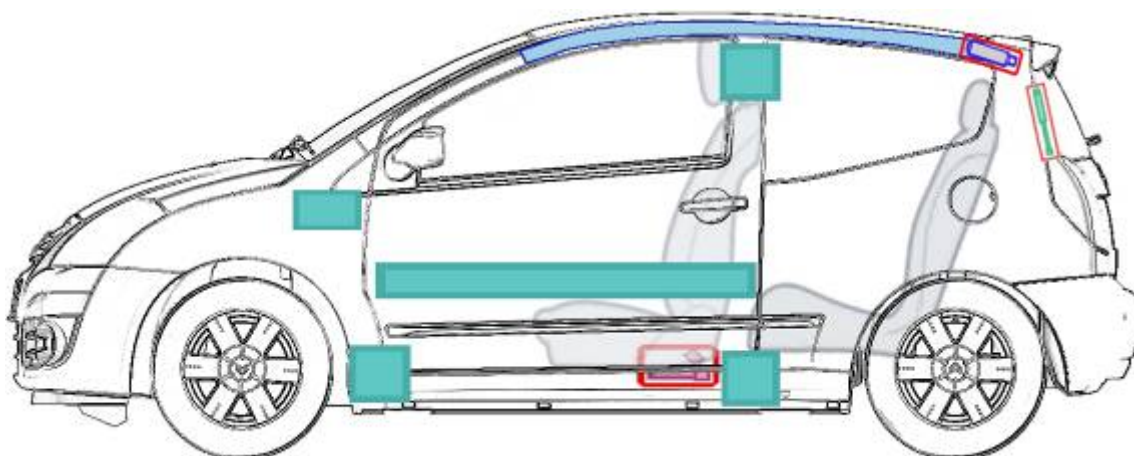

Citroën C2

(2003 do 2009)

Legenda

	poduszka powietrzna		wzmocnienia konstrukcji/nadwozia		moduł sterujący
	generator gazowy		aktywna ochrona w przypadku wywrócenia pojazdu		akumulator
	napinacz pasa bezpieczeństwa		amortyzator gazowy		zbiornik paliwa
	zbiornik gazu (CNG/LPG)		zawór bezpieczeństwa (CNG/LPG)		