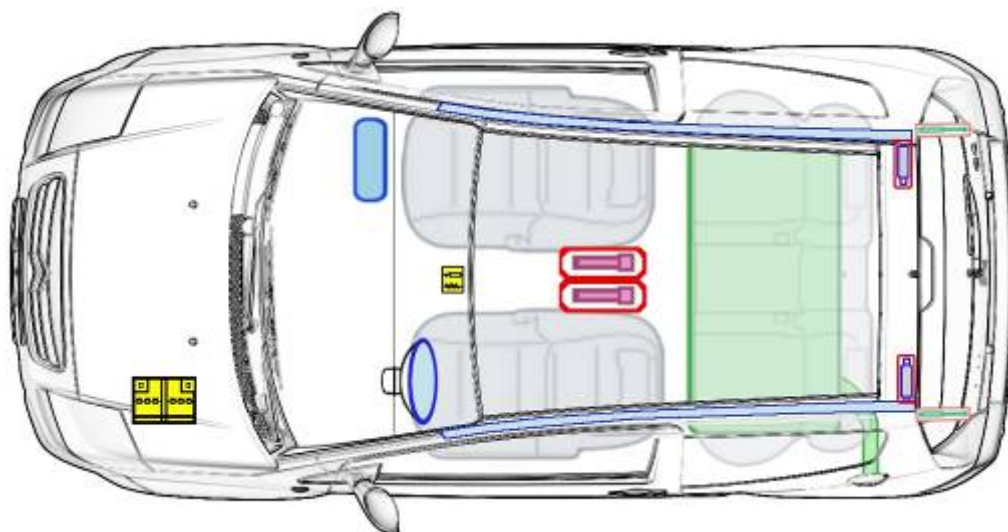

Citroën C2

(2003 do 2009)

Legenda

	poduszka powietrzna		wzmocnienia konstrukcji/nadwozia		moduł sterujący
	generator gazowy		aktywna ochrona w przypadku wywrócenia pojazdu		akumulator
	napinacz pasa bezpieczeństwa		amortyzator gazowy		zbiornik paliwa
	zbiornik gazu (CNG/LPG)		zawór bezpieczeństwa (CNG/LPG)		